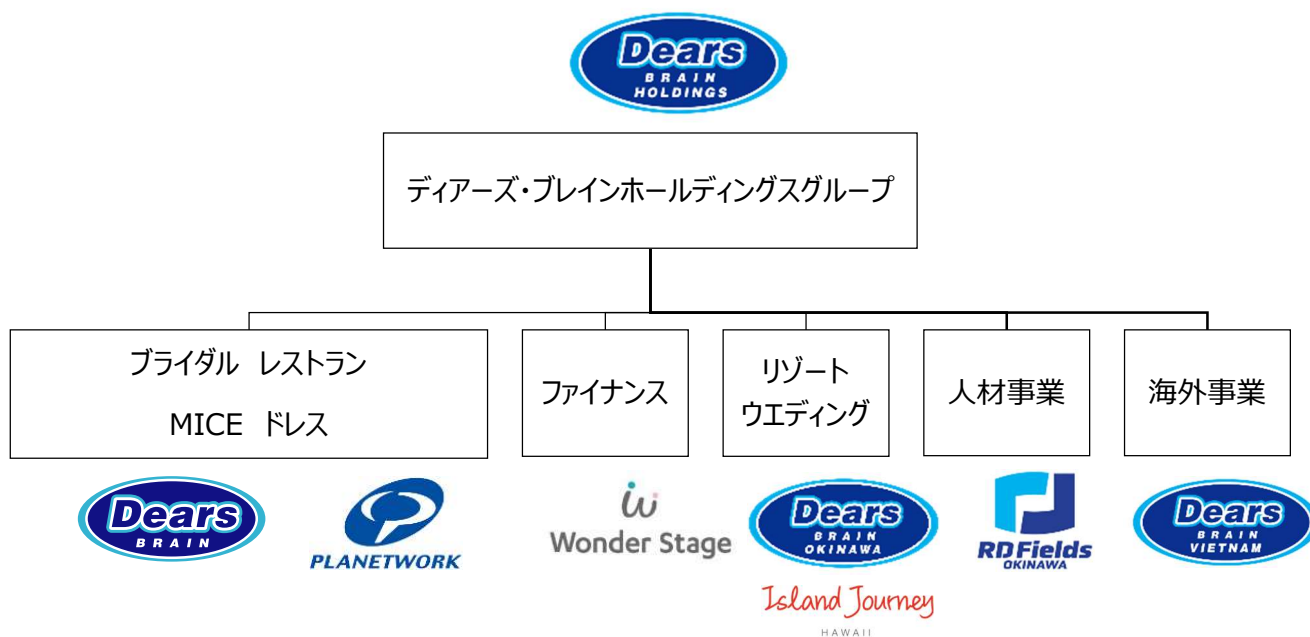

■ DBHD グループ

■ 株式会社ディアーズ・ブレインホールディングス

設立 : 2021年3月

本社所在地 : 東京都港区芝公園 2-6-3 芝公園フロントタワー13F

代表者 : 小岸弘和

事業 : DBHDグループの経営戦略、営業活動及び人材サービス等、人事・総務・経理等の管理業務、マーケティング・営業支援およびコンサルティング業務

グループ会社 :

株式会社ディアーズ・ブレイン
<https://www.dearsbrain.jp/>

株式会社プラネットワーク
<https://www.planetwork.co.jp/>

株式会社ワンダーステージ
<https://www.wonderstage.jp/>

Island Journey Inc.
<https://island-journey.com/>

株式会社アールディ・フィールズ沖縄
<https://www.rdfields.co.jp/>

株式会社ディアーズ・ブレイン沖縄

DEARS BRAIN VIET NAM JOINT STOCK COMPANY

公式サイト : <https://dearsbrain-hd.co.jp/>